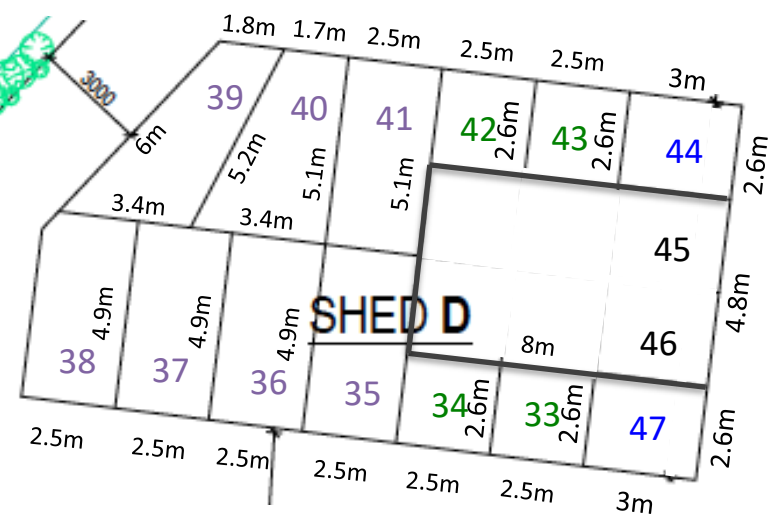

LOT 7

3.6m	2.25m S	2.25m R	2.25m Q	2.25m P
3.6m	28 4500mm		27 4500mm	
3.6m	29 4500mm		26 4500mm	
3.6m	30 4500mm		25 4500mm	
3m	31 4500mm		24 4500mm	
3m	32 4500mm		23 4500mm	
2.25m	3m T	3m U	3m V	3m W

3m	2.25m K	2.25m J	2.25m I	2.25m H	3m
3m	17 4500mm		16 4500mm		3m
3m	18 4500mm		15 4500mm		3m
3m	19 4500mm		14 4500mm		3m
3m	20 4500mm		13 4500mm		3m
3m	21 4500mm		12 4500mm		3m
3m	22 4500mm		11 4500mm		3m
3m	3m L	3m M	3m N	3m O	3m

3.6m	2.25m E	2.25m G	4.5m F		3.6m
3m	5 5800mm		6 3200mm		3m
3m	4 4500mm		7 4500mm		3m
3.6m	3 4500mm		8 4500mm		3.6m
3.6m	2 4500mm		9 4500mm		3.6m
3.6m	1 4500mm		10 4500mm		3.6m
3.6m	2.25m A	2.25m B	2.25m C	2.25m D	3.6m

Storage Unit Size	m2	m3*	Door Type	Price per month** (incl. GST)	Sheds
SMALL	6.75m2	17m3	Hinge & Roller Door	\$140	H I J K L M N O 33 34 42 43 48 49 50 51
MEDIUM	8.1m2	20m3	Hinge & Roller Door	\$160	A B C D E G P Q R S T U V W 6 44 47
LARGE	12.2m2 - 13.5m2	31m3 - 34m3	Roller Door	\$190	4 7 11 12 13 14 15 16 17 18 19 20 21 22 23 24 31 32 35 36 37 38 39 40 41
EXTRA LARGE	16.2m2	40m3	Roller door	\$220	F 1 2 3 5 8 9 10 25 26 27 28 29 30 52 53